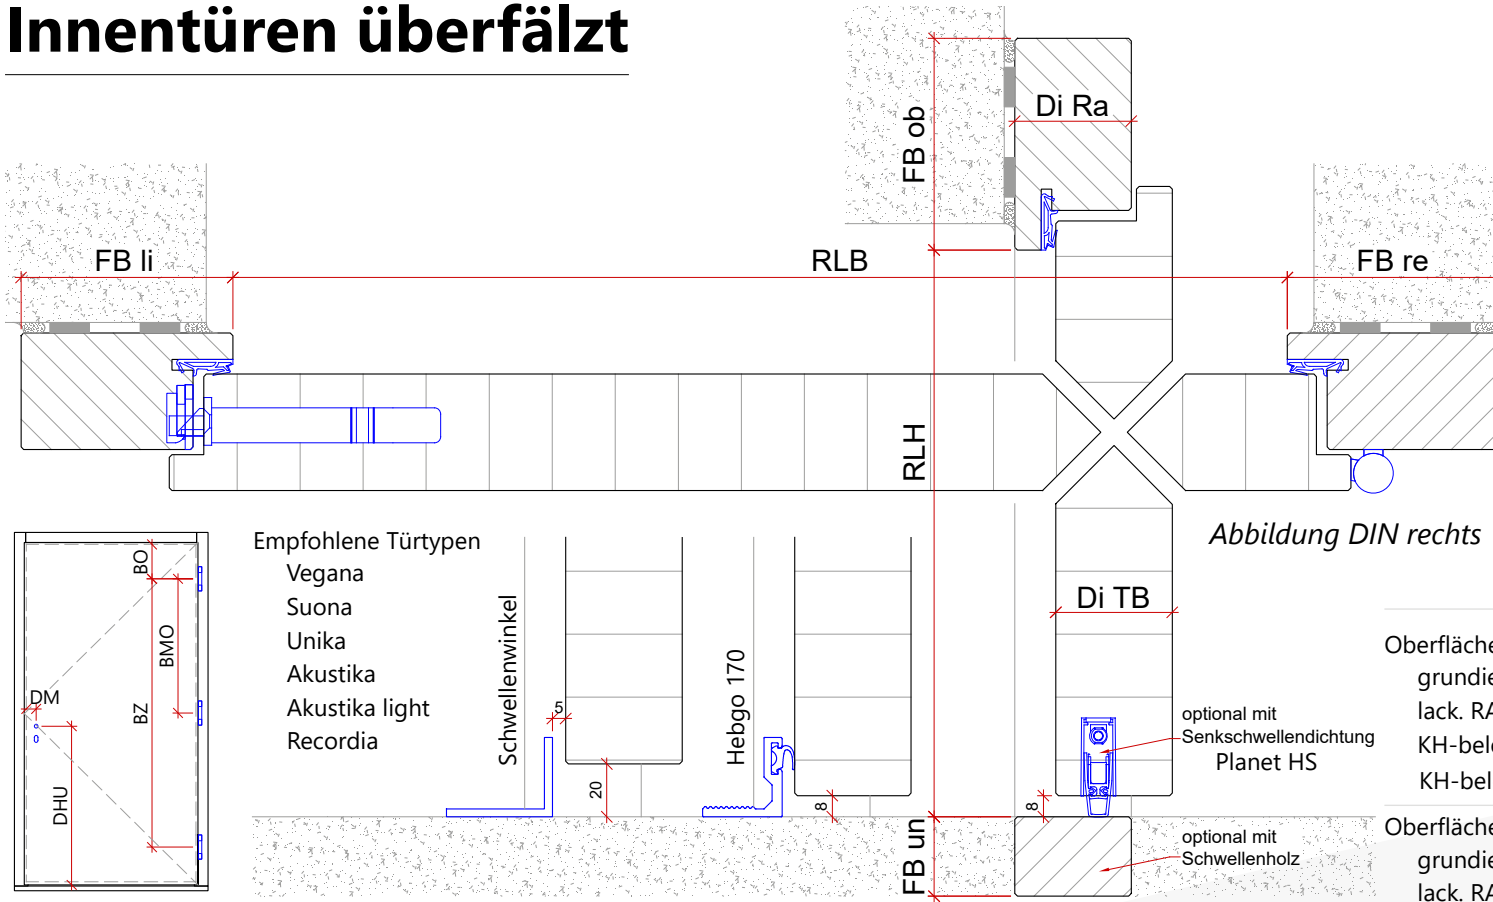

1. Empfohlene Türtypen
2. Vegana
   - Suona
   - Unika
   - Akustika
   - Akustika light
   - Recordia

Abbildung DIN rechts

Kunde
Kommission
Liefertermin
Sachbearbeiter
Datum

Angebot	Bestellung
Oberfläche Türblatt grundiert lack. RAL/NCS: KH-belegt Argolite: KH-belegt Standardweiss	Oberfläche Türblattkante lackiert Klarlack lack. RAL/NCS:
Oberfläche Rahmen grundiert lack. RAL/NCS:	KH-belegt Argolite: KH-belegt Standardweiss

Position	DIN [Stk.]		Türblatt		Rahmenmasse								Bänder		Schloss			Ei30	Bemerkung		
	BL	BR	Typ	Di	RLH	RLB	FB li	FB re	FB ob	FB un	Holzart	Di	Typ	Anz	Typ	DM	DHU			Ja/Nein