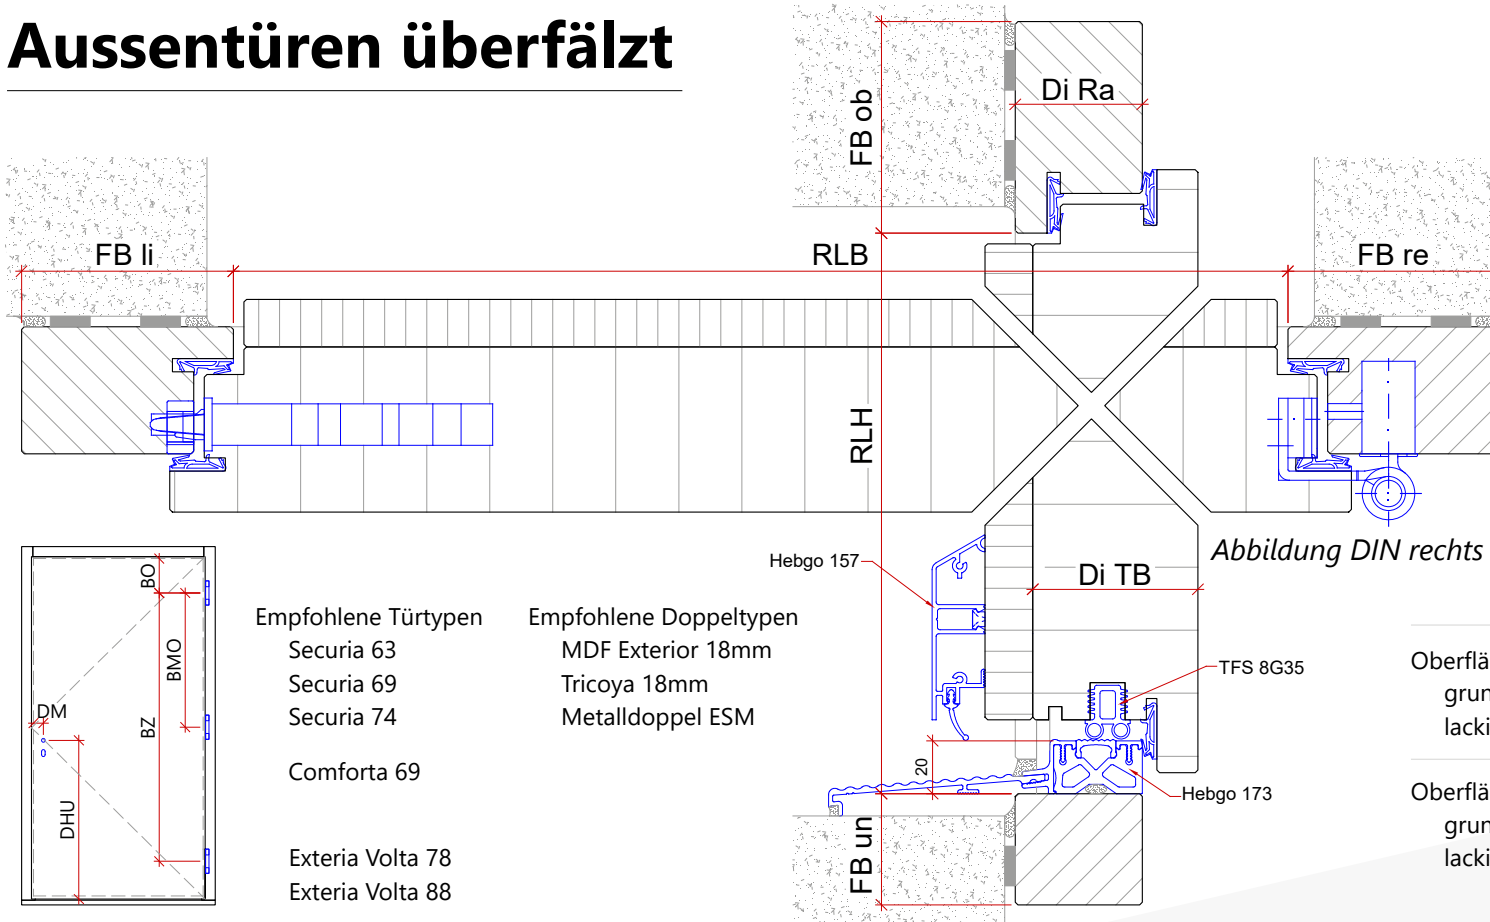

# Aussentüren überfälzt

- |                     |                        |
|---------------------|------------------------|
| Empfohlene Türtypen | Empfohlene Doppeltypen |
| Securia 63          | MDF Exterior 18mm      |
| Securia 69          | Tricoya 18mm           |
| Securia 74          | Metalldoppel ESM       |
| Comforta 69         |                        |
| Exeria Volta 78     |                        |
| Exeria Volta 88     |                        |

Kunde	
Kommission	
Liefertermin	
Sachbearbeiter	
Datum	
<b>Angebot</b>	<b>Bestellung</b>
Oberfläche Türblatt gründiert lackiert RAL/NCS:	Oberfläche Türblattkante lackiert Klarlack lackiert RAL/NCS:
Oberfläche Rahmen gründiert lackiert RAL/NCS:	Oberfläche Doppel gründiert lackiert RAL/NCS: lackiert IGP:

Position	DIN [Stk.]		Türblatt		Rahmenmasse							Bänder		Schloss			EI30	Bemerkung			
	BL	BR	Typ	Di	RLH	RLB	FB li	FB re	FB ob	FB un	Holzart	Di	Typ	Anz	Typ	DM			DHU	Ja/Nein	