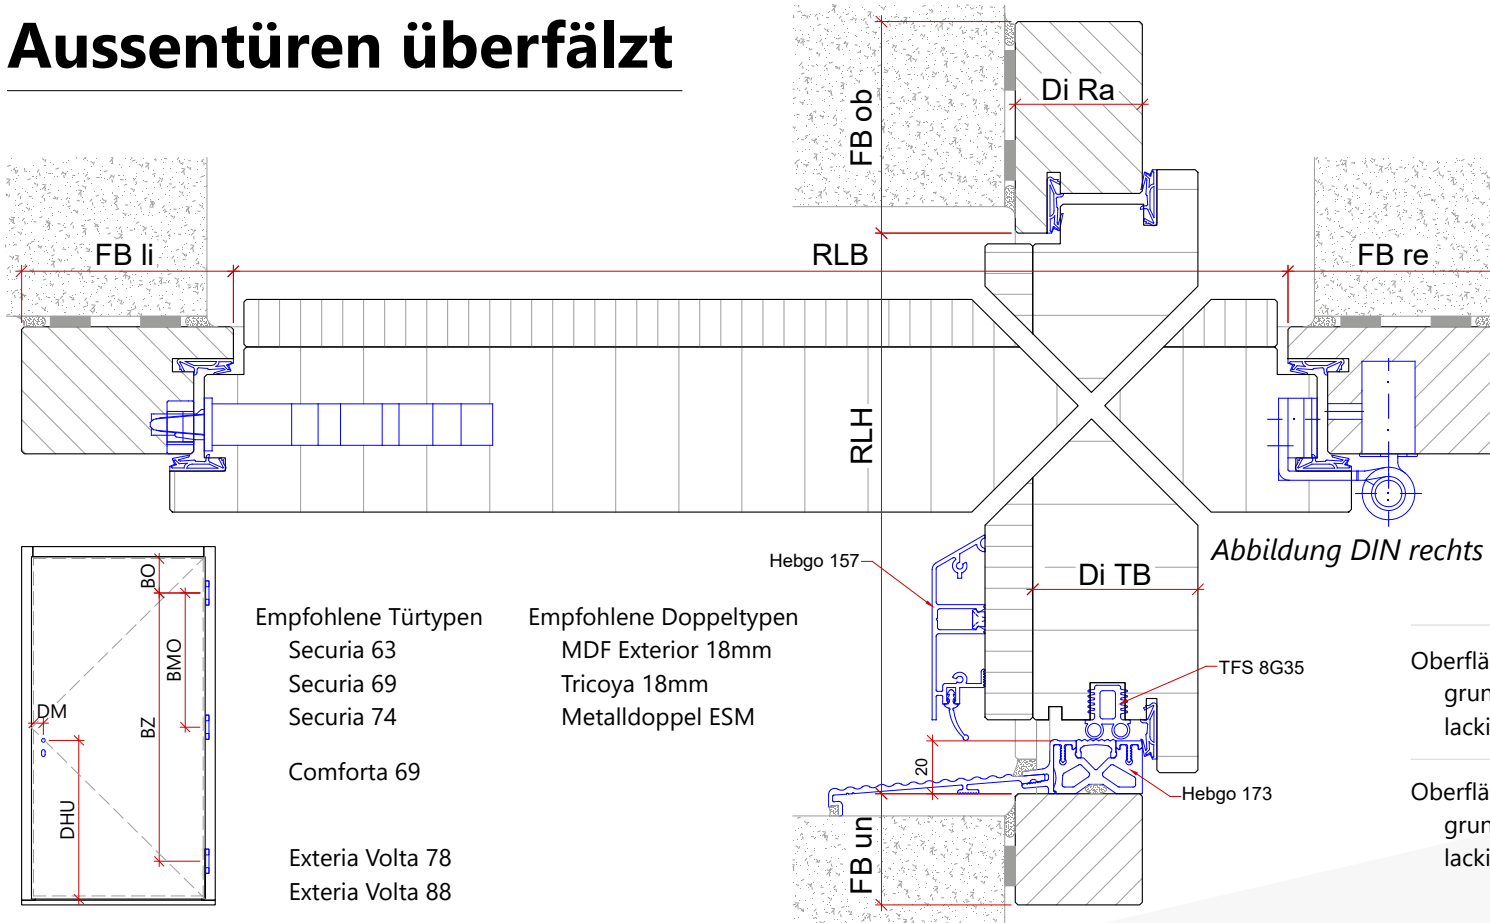

# Aussentüren überfälzt

- Kanalstrasse 14
- CH-5745 Safenwil AG
- T 056 622 17 77
- F 056 622 81 33
- info@tuerenfabrik.ch
- www.tuerenfabrik.ch

- |                     |                        |
|---------------------|------------------------|
| Empfohlene Türtypen | Empfohlene Doppeltypen |
| Securia 63          | MDF Exterior 18mm      |
| Securia 69          | Tricoya 18mm           |
| Securia 74          | Metalldoppel ESM       |
| Comforta 69         |                        |
| Exeria Volta 78     |                        |
| Exeria Volta 88     |                        |

Kunde \_\_\_\_\_

Kommission \_\_\_\_\_

Liefertermin \_\_\_\_\_

Sachbearbeiter \_\_\_\_\_

Datum \_\_\_\_\_

Angebot	Bestellung
Oberfläche Türblatt gründiert lackiert RAL/NCS:	Oberfläche Türblattkante lackiert Klarlack lackiert RAL/NCS:
Oberfläche Rahmen gründiert lackiert RAL/NCS:	Oberfläche Doppel gründiert lackiert RAL/NCS: lackiert IGP:

Position	DIN [Stk.]		Türblatt		Rahmenmasse							Bänder		Schloss			Ei30	Bemerkung			
	BL	BR	Typ	Di	RLH	RLB	FB li	FB re	FB ob	FB un	Holzart	Di	Typ	Anz	Typ	DM			DHU	Ja/Nein	